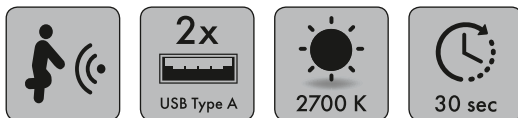

LED Nachtlicht mit Bewegungssensor und 2x USB

LED nightlight with motion sensor and 2x USB

SLED02

Vorteile || Features

Mit Bewegungssensor – Wird automatisch bei Dämmerung aktiviert
 With motion sensor – Automatically activated at dusk

2x USB Buchsen
 2x USB ports

Licht Farbe: Warmweiß
 Light colour: Warm white

Mit Kindersicherung
 With children protection

Verpackt in einem farbigen Karton mit Sichtfenster
 Packed in a coloured giftbox with viewing window

Technische Daten || Technical Data

| | |
|---|-----------------------------------|
| Farbtemperatur Colour temperature | 2.700 K |
| Leistung Output | 0,6 W |
| Steckdose Socket | 230 V |
| USB Anschlüsse USB ports | 5 V, 2.4 A (single), 1.2 A (dual) |
| Erfassungswinkel Detection angle | 120° |
| Sensor Reichweite Sensor distance: | 3 m |
| Umgebungstemperatur Ambient temperature: | 0°C ... +35°C |
| Abmessungen Dimension | 85 x 85 x 72.5 mm |
| Gewicht Weight | 140 g |